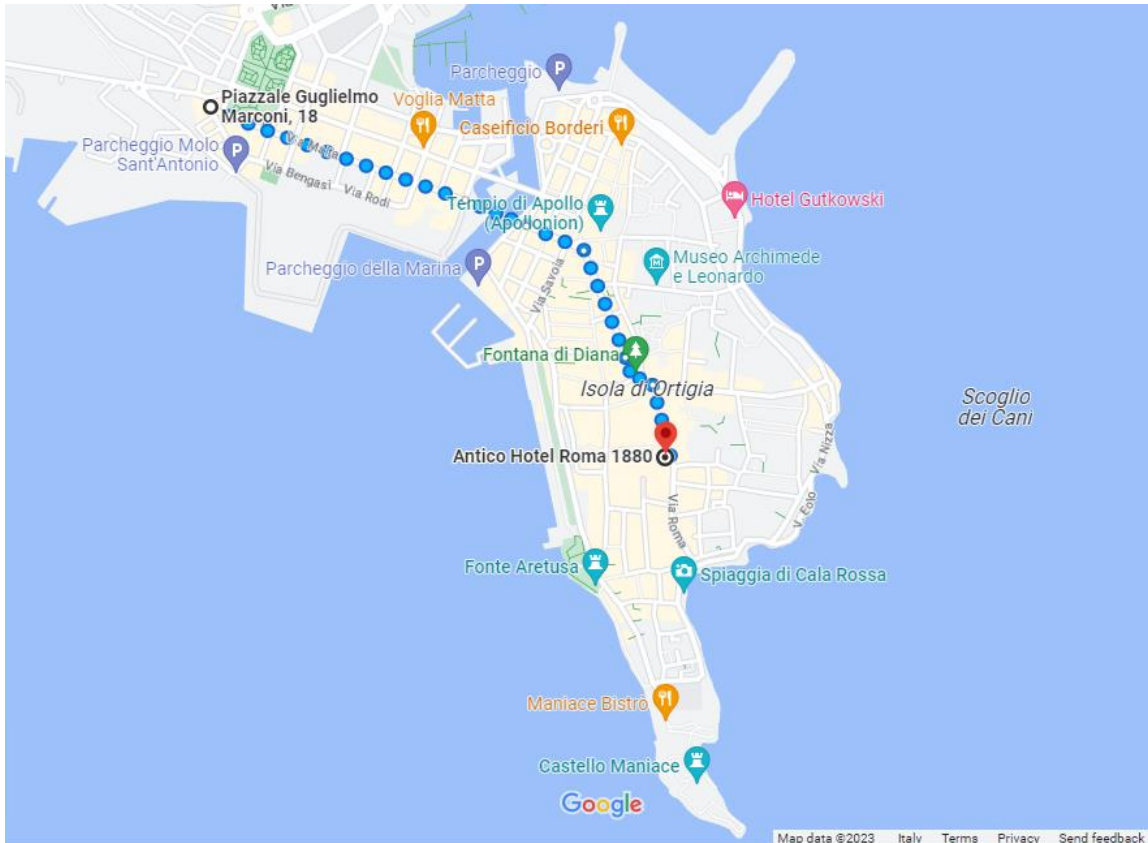

Indicazioni stradali per Palazzo Artemide

Palazzo Artemide è situato all'interno della zona a traffico limitato (ZTL), in area pedonale. Per raggiungerci in auto dovrete accedere nella ZTL ed entrare nell'area pedonale di Via Roma.

Sarà nostra cura autorizzare gli accessi, registrando la targa del vostro veicolo durante la fase di check-in.

Di seguito il percorso più semplice per arrivare presso il nostro hotel.

VRETREATS
PALAZZO
ARTEMIDE
Your Retreat in Syracuse

Piazzale Guglielmo Marconi

96100 Siracusa SR

Procedi in direzione sudest su Via Malta verso Foro Siracusano
550 m

VRETREATS
PALAZZO
ARTEMIDE
Your Retreat in Syracuse

Continua su Ponte Santa Lucia
140 m

Continua su Via Salvatore Chindemi
130 m

VRETREATS
PALAZZO
ARTEMIDE

Your Retreat in Syracuse

Svolta a destra e prendi Corso Giacomo Matteotti
240 m

Continua su Piazza Archimede

94 m

VRETREATS
PALAZZO
ARTEMIDE
Your Retreat in Syracuse

Superare la rotonda